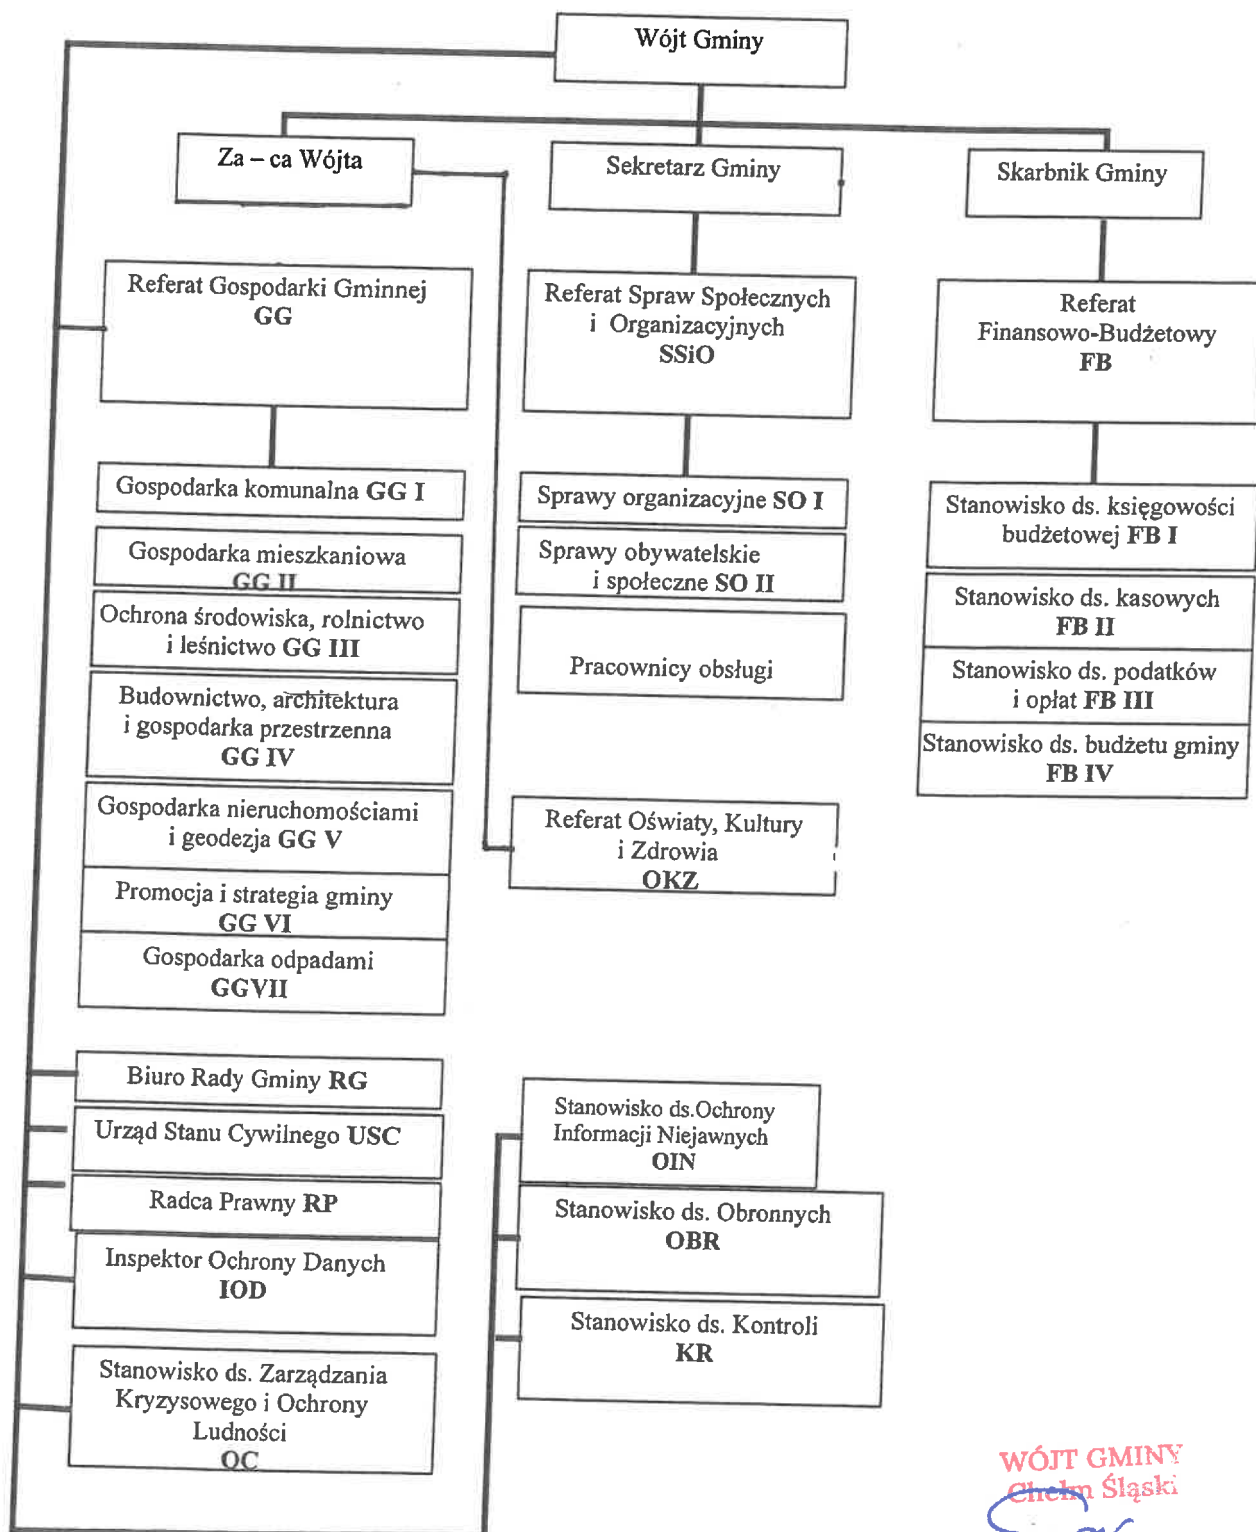

Struktura organizacyjna Urzędu Gminy Chelm Śląski

WÓJT GMINY
Chelm Śląski
mgr inż. Andrzej Seweryn