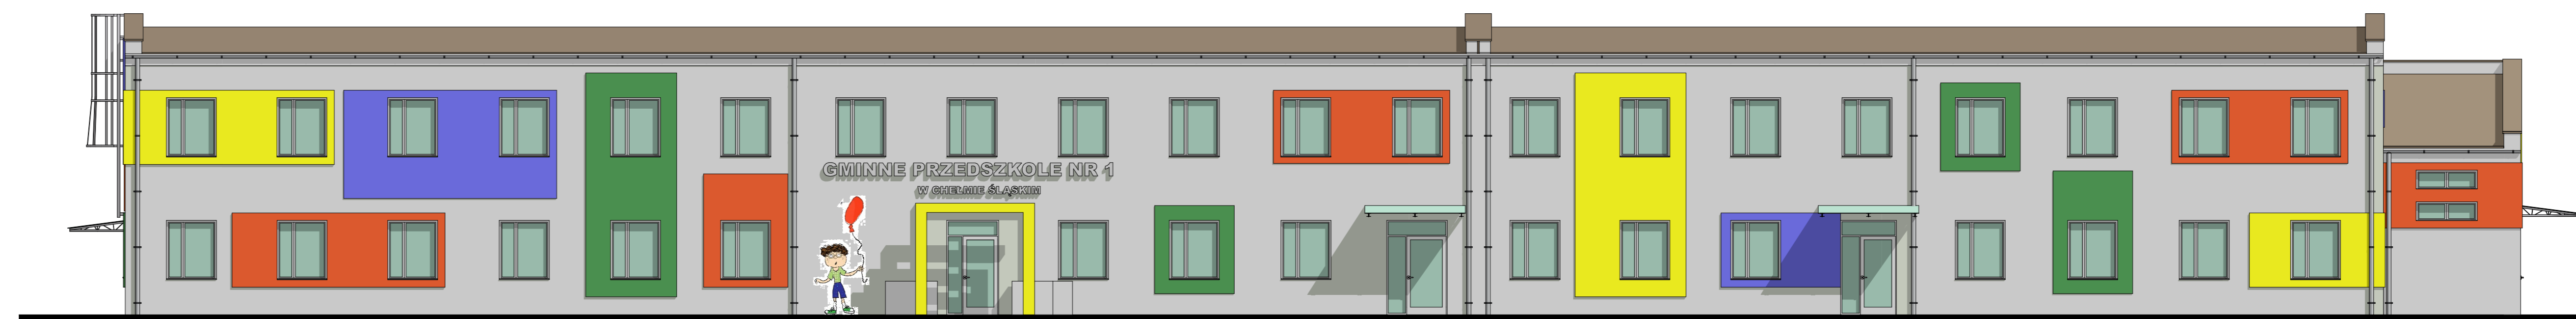

ELEWACJA POŁUDNIOWA

ELEWACJA PÓŁNOCNA