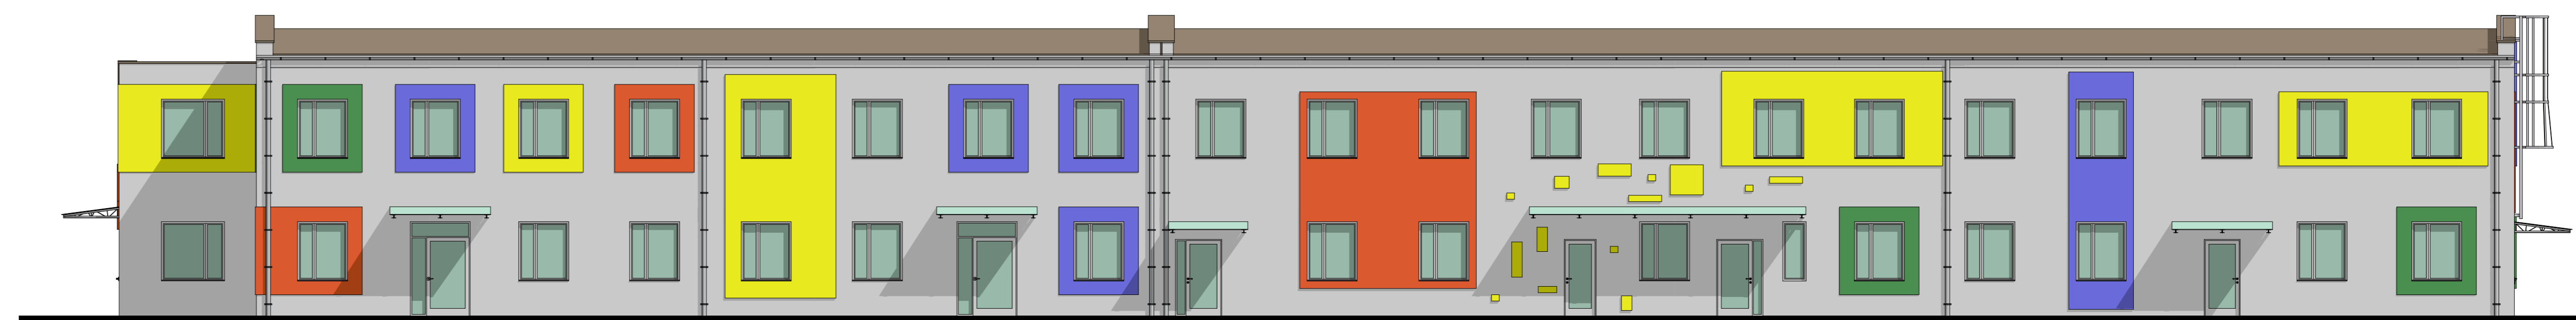

ELEWACJA POŁUDNIOWA