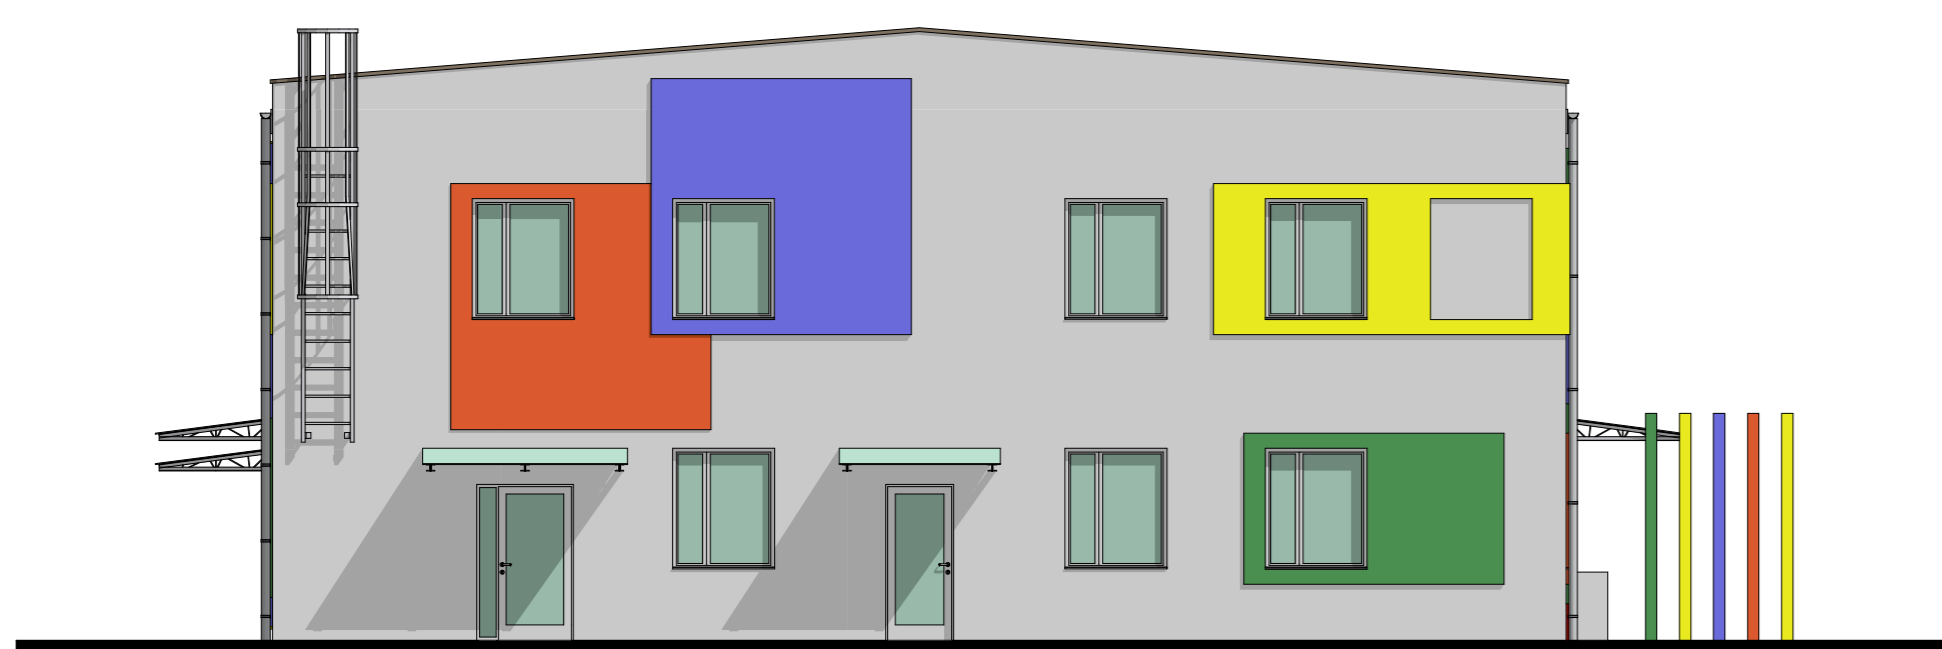

ELEWACJA ZACHODNIA

ELEWACJA WSCHODNIA